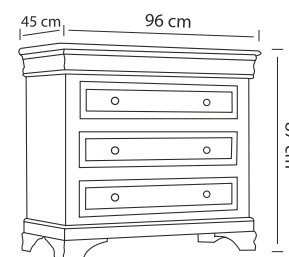

Ledikant A B C

80/86 x 200/218
 90/96 x 200/218
 100/106 x 200/218
 120/126 x 200/218
 140/146 x 200/218
 160/166 x 200/218
 180/186 x 200/218
 Meerprijs
 Onderslaglatten

Nachtkastje A B C

Met lade + deur + schap (links of rechts)
 64 x 44 x 36
 Met 3 lades
 64 x 44 x 36

Kast A B C

Met schuifdeuren zonder lade
 2-deurs 210 x 117 x 66
 3-deurs 210 x 166 x 66
 4-deurs 210 x 221 x 66
 5-deurs 210 x 264 x 66
 Met schuifdeuren met lade
 2-deurs 224 x 117 x 66
 3-deurs 224 x 166 x 66
 4-deurs 224 x 221 x 66
 5-deurs 224 x 264 x 66
 Meerprijs
 Draaideuren per deur

Comfort (Niet om te bouwen naar 1 persoons ledikant) A B C

2 x 80/182 x 200/218 + grote achterwand koppelbaar
 2 x 90/202 x 200/218 + grote achterwand koppelbaar

Spiegel A B C

Drieluik 92 x 94
 Recht 96 x 80