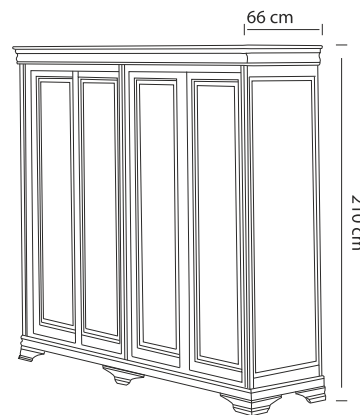

Ledikant A B C

80/86 x 200/218
 90/96 x 200/218
 100/106 x 200/218
 120/126 x 200/218
 140/146 x 200/218
 160/166 x 200/218
 180/186 x 200/218
 Meerprijs
 Onderslaglatten

Nachtkastje A B C

Met lade + deur + schap (links of rechts)
 64 x 44 x 36
 Met 3 lades
 64 x 44 x 36

Kast A B C

Met schuifdeuren zonder lade
 2-deurs 210 x 117 x 66
 3-deurs 210 x 166 x 66
 4-deurs 210 x 221 x 66
 5-deurs 210 x 264 x 66
 Met schuifdeuren met lade
 2-deurs 224 x 117 x 66
 3-deurs 224 x 166 x 66
 4-deurs 224 x 221 x 66
 5-deurs 224 x 264 x 66
 Meerprijs
 Draaideuren per deur

Comfort (Niet om te bouwen naar 1 persoons ledikant) A B C

2 x 80/182 x 200/218 + grote achterwand koppelbaar
 2 x 90/202 x 200/218 + grote achterwand koppelbaar

Spiegel A B C

Drieluik 92 x 94
 Recht 96 x 80