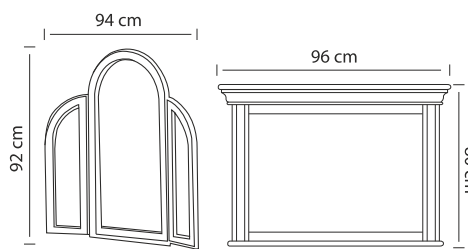

Ledikant A B C

80/86 x 200/218
 90/96 x 200/218
 100/106 x 200/218
 120/126 x 200/218
 140/146 x 200/218
 160/166 x 200/218
 180/186 x 200/218
 Meerprijs
 Onderslaglatten

Nachtkastje A B C

Met lade + deur + schap (links of rechts)
 64 x 44 x 36
 Met 3 lades
 64 x 44 x 36

Kast A B C

Met schuifdeuren zonder lade
 2-deurs 210 x 117 x 66
 3-deurs 210 x 166 x 66
 4-deurs 210 x 221 x 66
 5-deurs 210 x 264 x 66
 Met schuifdeuren met lade
 2-deurs 224 x 117 x 66
 3-deurs 224 x 166 x 66
 4-deurs 224 x 221 x 66
 5-deurs 224 x 264 x 66
 Meerprijs
 Draaideuren per deur

Comfort (Niet om te bouwen naar 1 persoons ledikant) A B C

2 x 80/182 x 200/218 + grote achterwand koppelbaar
 2 x 90/202 x 200/218 + grote achterwand koppelbaar

Spiegel A B C

Drieluik 92 x 94
 Recht 96 x 80