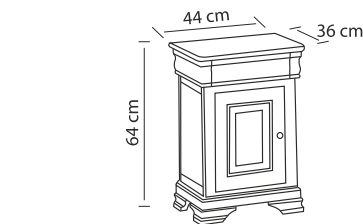

Ledikant A B C

80/86 x 200/218
 90/96 x 200/218
 100/106 x 200/218
 120/126 x 200/218
 140/146 x 200/218
 160/166 x 200/218
 180/186 x 200/218
 Meerprijs
 Onderslaglatten

Nachtkastje A B C

Met lade + deur + schap (links of rechts)
 64 x 44 x 36
 Met 3 lades
 64 x 44 x 36

Kast A B C

Met schuifdeuren zonder lade
 2-deurs 210 x 117 x 66
 3-deurs 210 x 166 x 66
 4-deurs 210 x 221 x 66
 5-deurs 210 x 264 x 66
 Met schuifdeuren met lade
 2-deurs 224 x 117 x 66
 3-deurs 224 x 166 x 66
 4-deurs 224 x 221 x 66
 5-deurs 224 x 264 x 66
 Meerprijs
 Draaideuren per deur

Comfort (Niet om te bouwen naar 1 persoons ledikant) A B C

2 x 80/182 x 200/218 + grote achterwand koppelbaar
 2 x 90/202 x 200/218 + grote achterwand koppelbaar

Spiegel A B C

Drieluik 92 x 94
 Recht 96 x 80