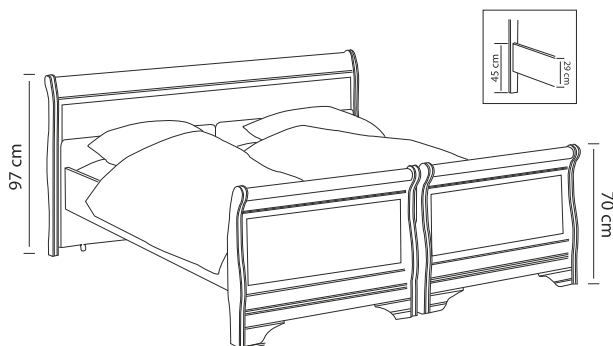

Ledikant A B C

80/86 x 200/218
 90/96 x 200/218
 100/106 x 200/218
 120/126 x 200/218
 140/146 x 200/218
 160/166 x 200/218
 180/186 x 200/218
 Meerprijs
 Onderslaglatten

Nachtkastje A B C

Met lade + deur + schap (links of rechts)
 64 x 44 x 36
 Met 3 lades
 64 x 44 x 36

Kast A B C

Met schuifdeuren zonder lade
 2-deurs 210 x 117 x 66
 3-deurs 210 x 166 x 66
 4-deurs 210 x 221 x 66
 5-deurs 210 x 264 x 66
 Met schuifdeuren met lade
 2-deurs 224 x 117 x 66
 3-deurs 224 x 166 x 66
 4-deurs 224 x 221 x 66
 5-deurs 224 x 264 x 66
 Meerprijs
 Draaideuren per deur

Comfort (Niet om te bouwen naar 1 persoons ledikant) A B C

2 x 80/182 x 200/218 + grote achterwand koppelbaar
 2 x 90/202 x 200/218 + grote achterwand koppelbaar

Spiegel A B C

Drieluik 92 x 94
 Recht 96 x 80