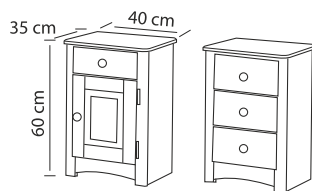

Ledikant A B C

- 80/86 x 200/208
- 90/96 x 200/208
- 100/106 x 200/208
- 120/126 x 200/208
- 140/146 x 200/208
- 160/166 x 200/208
- 180/186 x 200/208
- Meerprijs
- Onderslaglatten

Nachtkastje A B C

- Met lade + deur + schap (Links of rechts)
- 60 x 40 x 35
- Met laden
- 60 x 40 x 35

Kast A B C

- Met schuifdeuren
- 2-deurs 212 x 117 x 65
- 3-deurs 212 x 168 x 65
- 4-deurs 212 x 219 x 65
- 5-deurs 212 x 270 x 65
- Meerprijs
- Draaideur per deur

Comfort (Om te bouwen naar 1 persoons ledikant) A B C

- 2 x 80/172 x 200/206 koppelbaar
- 2 x 90/192 x 200/206 koppelbaar
- Meerprijs
- Set MDF bedzijdes

Spiegel A B C

- 59 x 88

Commode A B C

- Met schap
- 79 x 91 x 45

De kleuren zijn gegroepeerd in drie prijsklasse, A, B, C. Zie kleurstalenpagina. Laat u altijd adviseren aan de hand van de echte kleurstalen.