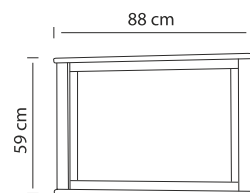

Ledikant A B C

- 80/86 x 200/208
- 90/96 x 200/208
- 100/106 x 200/208
- 120/126 x 200/208
- 140/146 x 200/208
- 160/166 x 200/208
- 180/186 x 200/208
- Meerprijs
- Onderslaglatten

Nachtkastje A B C

- Met lade + deur + schap (Links of rechts)
- 60 x 40 x 35
- Met laden
- 60 x 40 x 35

Kast A B C

- Met schuifdeuren
- 2-deurs 212 x 117 x 65
- 3-deurs 212 x 168 x 65
- 4-deurs 212 x 219 x 65
- 5-deurs 212 x 270 x 65
- Meerprijs
- Draaideur per deur

Comfort (Om te bouwen naar 1 persoons ledikant) A B C

- 2 x 80/172 x 200/206 koppelbaar
- 2 x 90/192 x 200/206 koppelbaar
- Meerprijs
- Set MDF bedzijdes

Spiegel A B C

- 59 x 88

Commode A B C

- Met schap
- 79 x 91 x 45

De kleuren zijn gegroepeerd in drie prijsklasse, A, B, C. Zie kleurstalenpagina. Laat u altijd adviseren aan de hand van de echte kleurstalen.

Kastindeling

een andere indeling is ook mogelijk

Maatwerk kasten Brugge

Richtprijzen vanaf 3 m², normale indelingen
Per m² A
B
C

Hoogte x Breedte x prijs m²

Verkooprijlijst januari 2024 (prijswijzigingen voorbehouden)