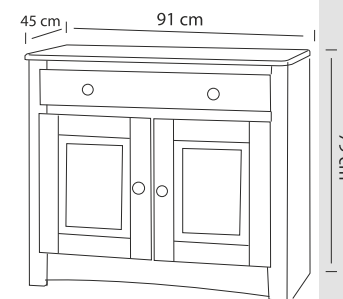

Ledikant A B C

- 80/86 x 200/208
- 90/96 x 200/208
- 100/106 x 200/208
- 120/126 x 200/208
- 140/146 x 200/208
- 160/166 x 200/208
- 180/186 x 200/208
- Meerprijs
- Onderslaglatten

Nachtkastje A B C

- Met lade + deur + schap (Links of rechts)
- 60 x 40 x 35
- Met laden
- 60 x 40 x 35

Kast A B C

- Met schuifdeuren
- 2-deurs 212 x 117 x 65
- 3-deurs 212 x 168 x 65
- 4-deurs 212 x 219 x 65
- 5-deurs 212 x 270 x 65
- Meerprijs
- Draaideur per deur

Comfort (Om te bouwen naar 1 persoons ledikant) A B C

- 2 x 80/172 x 200/206 koppelbaar
- 2 x 90/192 x 200/206 koppelbaar
- Meerprijs
- Set MDF bedzijdes

Spiegel A B C

- 59 x 88

Commode A B C

- Met schap
- 79 x 91 x 45

De kleuren zijn gegroepeerd in drie prijsklasse, A, B, C. Zie kleurstalenpagina. Laat u altijd adviseren aan de hand van de echte kleurstalen.