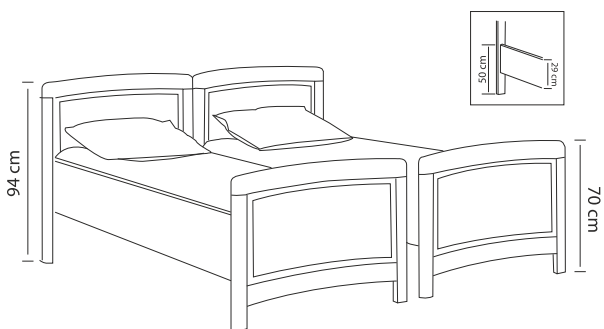

Ledikant A B C

- 80/86 x 200/208
- 90/96 x 200/208
- 100/106 x 200/208
- 120/126 x 200/208
- 140/146 x 200/208
- 160/166 x 200/208
- 180/186 x 200/208
- Meerprijs
- Onderslaglatten

Nachtkastje A B C

- Met lade + deur + schap (Links of rechts)
- 60 x 40 x 35
- Met laden
- 60 x 40 x 35

Kast A B C

- Met schuifdeuren
- 2-deurs 212 x 117 x 65
- 3-deurs 212 x 168 x 65
- 4-deurs 212 x 219 x 65
- 5-deurs 212 x 270 x 65
- Meerprijs
- Draaideur per deur

Comfort (Om te bouwen naar 1 persoons ledikant) A B C

- 2 x 80/172 x 200/206 koppelbaar
- 2 x 90/192 x 200/206 koppelbaar
- Meerprijs
- Set MDF bedzijdes

Spiegel A B C

- 59 x 88

Commode A B C

- Met schap
- 79 x 91 x 45

De kleuren zijn gegroepeerd in drie prijsklasse, A, B, C. Zie kleurstalenpagina. Laat u altijd adviseren aan de hand van de echte kleurstalen.