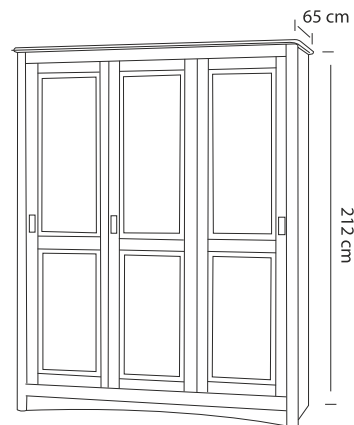

Ledikant A B C

- 80/86 x 200/208
- 90/96 x 200/208
- 100/106 x 200/208
- 120/126 x 200/208
- 140/146 x 200/208
- 160/166 x 200/208
- 180/186 x 200/208
- Meerprijs
- Onderslaglatten

Nachtkastje A B C

- Met lade + deur + schap (Links of rechts)
- 60 x 40 x 35
- Met laden
- 60 x 40 x 35

Kast A B C

- Met schuifdeuren
- 2-deurs 212 x 117 x 65
- 3-deurs 212 x 168 x 65
- 4-deurs 212 x 219 x 65
- 5-deurs 212 x 270 x 65
- Meerprijs
- Draaideur per deur

Comfort (Om te bouwen naar 1 persoons ledikant) A B C

- 2 x 80/172 x 200/206 koppelbaar
- 2 x 90/192 x 200/206 koppelbaar
- Meerprijs
- Set MDF bedzijdes

Spiegel A B C

- 59 x 88

Commode A B C

- Met schap
- 79 x 91 x 45

De kleuren zijn gegroepeerd in drie prijsklasse, A, B, C. Zie kleurstalenpagina. Laat u altijd adviseren aan de hand van de echte kleurstalen.