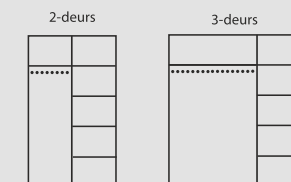

Ledikant A B C

- 80/86 x 200/208
- 90/96 x 200/208
- 100/106 x 200/208
- 120/126 x 200/208
- 140/146 x 200/208
- 160/166 x 200/208
- 180/186 x 200/208
- Meerprijs
- Onderslaglatten

Nachtkastje A B C

- Met lade + deur + schap (Links of rechts)
- 60 x 40 x 35
- Met laden
- 60 x 40 x 35

Kast A B C

- Met schuifdeuren
- 2-deurs 212 x 117 x 65
- 3-deurs 212 x 168 x 65
- 4-deurs 212 x 219 x 65
- 5-deurs 212 x 270 x 65
- Meerprijs
- Draaideur per deur

Comfort (Om te bouwen naar 1 persoons ledikant) A B C

- 2 x 80/172 x 200/206 koppelbaar
- 2 x 90/192 x 200/206 koppelbaar
- Meerprijs
- Set MDF bedzijdes

Spiegel A B C

- 59 x 88

Commode A B C

- Met schap
- 79 x 91 x 45

De kleuren zijn gegroepeerd in drie prijsklasse, A, B, C. Zie kleurstalenpagina. Laat u altijd adviseren aan de hand van de echte kleurstalen.

Kastindeling

een andere indeling is ook mogelijk

Maatwerk kasten Brugge

Richtprijzen vanaf 3 m², normale indelingen
Per m² A
B
C

Hoogte x Breedte x prijs m²

Verkooprijlijst januari 2024 (prijswijzigingen voorbehouden)