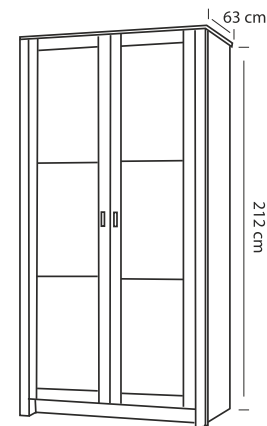

Ledikant A B C

- 80/86 x 200/210
- 90/96 x 200/210
- 100/106 x 200/210
- 120/126 x 200/210
- 140/146 x 200/210
- 160/166 x 200/210
- 180/186 x 200/210
- Meerprijs
- Onderslaglatten

Nachtkastje A B C

60 x 35 x 32

Kast A B C

- Met draaideuren/schuifdeuren
- 2-deurs 212 x 108 x 63
- 3-deurs 212 x 156 x 63
- 4-deurs 212 x 204 x 63
- 5-deurs 212 x 252 x 63

Spiegel A B C

56 x 77

Commode A B C

79 x 90 x 43

De kleuren zijn gegroepeerd in drie prijsklasse, A, B, C. Zie kleurstalenpagina. Laat u altijd adviseren aan de hand van de echte kleurstalen.

Kastindeling

een andere indeling is ook mogelijk

Maatwerk kasten Delft

Richtprijzen vanaf 3 m², normale indelingen
Per m² A
B
C

Hoogte x Breedte x prijs m²

Verkooprijlijst januari 2024 (prijswijzigingen voorbehouden)