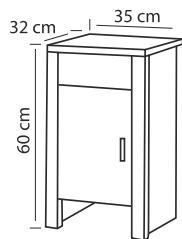

Ledikant A B C

- 80/86 x 200/210
- 90/96 x 200/210
- 100/106 x 200/210
- 120/126 x 200/210
- 140/146 x 200/210
- 160/166 x 200/210
- 180/186 x 200/210
- Meerprijs
- Onderslaglatten

Nachtkastje A B C

60 x 35 x 32

Kast A B C

- Met draaideuren/schuifdeuren
- 2-deurs 212 x 108 x 63
- 3-deurs 212 x 156 x 63
- 4-deurs 212 x 204 x 63
- 5-deurs 212 x 252 x 63

Spiegel A B C

56 x 77

Commode A B C

79 x 90 x 43

De kleuren zijn gegroepeerd in drie prijsklasse, A, B, C. Zie kleurstalenpagina. Laat u altijd adviseren aan de hand van de echte kleurstalen.

Kastindeling

een andere indeling is ook mogelijk

Maatwerk kasten Delft

Richtprijzen vanaf 3 m², normale indelingen
Per m² A
B
C

Hoogte x Breedte x prijs m²

Verkooprijlijst januari 2024 (prijswijzigingen voorbehouden)