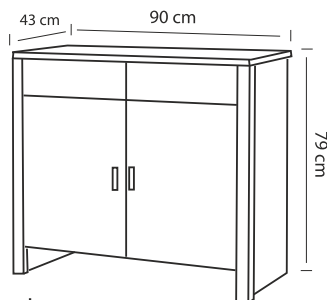

Ledikant A B C

- 80/86 x 200/210
- 90/96 x 200/210
- 100/106 x 200/210
- 120/126 x 200/210
- 140/146 x 200/210
- 160/166 x 200/210
- 180/186 x 200/210
- Meerprijs
- Onderslaglatten

Nachtkastje A B C

60 x 35 x 32

Kast A B C

- Met draaideuren/schuifdeuren
- 2-deurs 212 x 108 x 63
- 3-deurs 212 x 156 x 63
- 4-deurs 212 x 204 x 63
- 5-deurs 212 x 252 x 63

Spiegel A B C

56 x 77

Commode A B C

79 x 90 x 43

De kleuren zijn gegroepeerd in drie prijsklasse, A, B, C. Zie kleurstalenpagina. Laat u altijd adviseren aan de hand van de echte kleurstalen.

Kastindeling

een andere indeling is ook mogelijk

Maatwerk kasten Delft

Richtprijzen vanaf 3 m², normale indelingen
Per m² A
B
C

Hoogte x Breedte x prijs m²

Verkooprijlijst januari 2024 (prijswijzigingen voorbehouden)