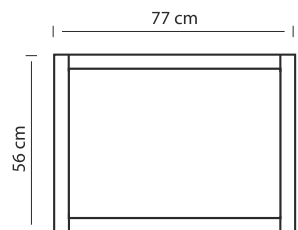

Ledikant A B C

- 80/86 x 200/210
- 90/96 x 200/210
- 100/106 x 200/210
- 120/126 x 200/210
- 140/146 x 200/210
- 160/166 x 200/210
- 180/186 x 200/210
- Meerprijs
- Onderslaglatten

Nachtkastje A B C

60 x 35 x 32

Kast A B C

- Met draaideuren/schuifdeuren
- 2-deurs 212 x 108 x 63
- 3-deurs 212 x 156 x 63
- 4-deurs 212 x 204 x 63
- 5-deurs 212 x 252 x 63

Spiegel A B C

56 x 77

Commode A B C

79 x 90 x 43

De kleuren zijn gegroepeerd in drie prijsklasse, A, B, C. Zie kleurstalenpagina. Laat u altijd adviseren aan de hand van de echte kleurstalen.

Kastindeling

een andere indeling is ook mogelijk

Maatwerk kasten Delft

Richtprijzen vanaf 3 m², normale indelingen
Per m² A
B
C

Hoogte x Breedte x prijs m²

Verkooprijlijst januari 2024 (prijswijzigingen voorbehouden)