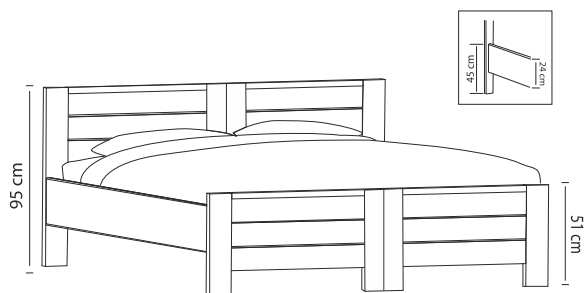

Ledikant voetbord 51 cm hoog      A      B      C

- 80/86 x 200/208
- 90/96 x 200/208
- 100/106 x 200/208
- 120/126 x 200/208
- 140/146 x 200/208
- 160/166 x 200/208
- 180/186 x 200/208
- Meerprijs
- Onderslaglatten

Nachtkastje      A      B      C

- Met lade + deur
- 60 x 45 x 35
- Met 2 laden
- 60 x 45 x 35

Comfort (Om te bouwen naar 1 persoons ledikant)      A      B      C

- 2 x 80/86 x 200/208 koppelbaar
- 2 x 90/96 x 200/208 koppelbaar
- Meerprijs
- Set massieve bedzijdes