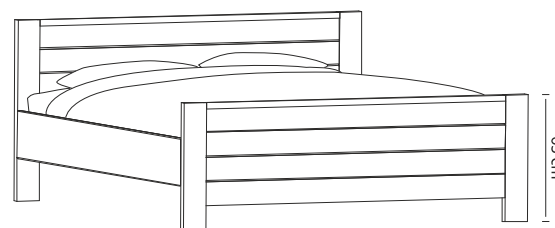

Ledikant voetbord 51 cm hoog      A      B      C

- 80/86 x 200/208
- 90/96 x 200/208
- 100/106 x 200/208
- 120/126 x 200/208
- 140/146 x 200/208
- 160/166 x 200/208
- 180/186 x 200/208
- Meerprijs
- Onderslaglatten

Nachtkastje      A      B      C

- Met lade + deur
- 60 x 45 x 35
- Met 2 laden
- 60 x 45 x 35

Comfort (Om te bouwen naar 1 persoons ledikant)      A      B      C

- 2 x 80/86 x 200/208 koppelbaar
- 2 x 90/96 x 200/208 koppelbaar
- Meerprijs
- Set massieve bedzijdes