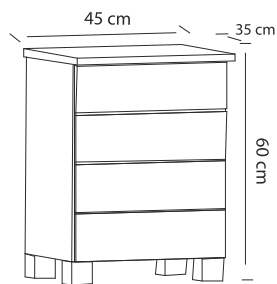

Ledikant voetbord 51 cm hoog      A      B      C

- 80/86 x 200/208
- 90/96 x 200/208
- 100/106 x 200/208
- 120/126 x 200/208
- 140/146 x 200/208
- 160/166 x 200/208
- 180/186 x 200/208
- Meerprijs
- Onderslaglatten

Nachtkastje      A      B      C

- Met lade + deur
- 60 x 45 x 35
- Met 2 laden
- 60 x 45 x 35

Comfort (Om te bouwen naar 1 persoons ledikant)      A      B      C

- 2 x 80/86 x 200/208 koppelbaar
- 2 x 90/96 x 200/208 koppelbaar
- Meerprijs
- Set massieve bedzijdes

Ledikant voetbord 63 cm hoog

- Meerprijs
- Voetbord 63 cm hoog

De kleuren zijn gegroepeerd in drie prijsklasse, A, B, C. Zie kleurstenenpagina. Laat u altijd adviseren aan de hand van de echte kleurstenen.