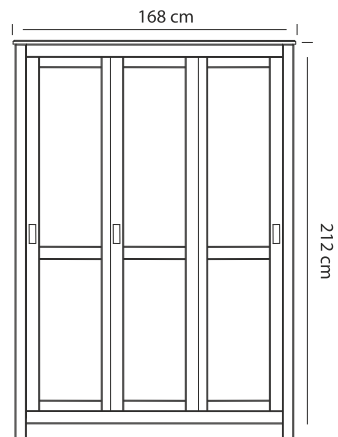

Ledikant A B C

- 80/88 x 200/210
- 90/98 x 200/210
- 100/108 x 200/210
- 120/132 x 200/210
- 140/152 x 200/210
- 160/172 x 200/210
- 180/192 x 200/210
- Meerprijs
- Onderslaglatten

Nachtkastje A B C

- 65 x 45 x 35
- Met lade + deur
- Met 3 lades
- Met 2 lades en open vak

Kast A B C

- Met schuifdeuren
- 2-deurs 212 x 117 x 64
- 3-deurs 212 x 168 x 64
- 4-deurs 212 x 218 x 64
- 5-deurs 212 x 270 x 64
- Meerprijs
- Draaideur per deur

Comfort (om te bouwen naar 1 persoons ledikant) A B C

- 2 x 80/175 x 200/212 koppelbaar
- 2 x 90/195 x 200/212 koppelbaar
- Meerprijs
- Set MDF bedzijdes

Spiegel A B C

- 63 x 91

Commode A B C

- 79 x 91 x 45

De kleuren zijn gegroepeerd in drie prijsklassen, A, B, C. Zie kleurstenenpagina. Laat u altijd adviseren aan de hand van de echte kleurstenen.