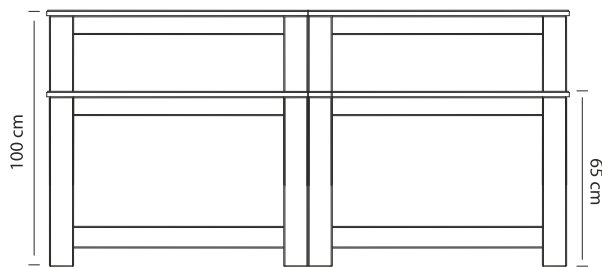

Ledikant A B C

- 80/88 x 200/210
- 90/98 x 200/210
- 100/108 x 200/210
- 120/132 x 200/210
- 140/152 x 200/210
- 160/172 x 200/210
- 180/192 x 200/210
- Meerprijs
- Onderslaglatten

Nachtkastje A B C

- 65 x 45 x 35
- Met lade + deur
- Met 3 lades
- Met 2 lades en open vak

Kast A B C

- Met schuifdeuren
- 2-deurs 212 x 117 x 64
- 3-deurs 212 x 168 x 64
- 4-deurs 212 x 218 x 64
- 5-deurs 212 x 270 x 64
- Meerprijs
- Draaideur per deur

Comfort (om te bouwen naar 1 persoons ledikant) A B C

- 2 x 80/175 x 200/212 koppelbaar
- 2 x 90/195 x 200/212 koppelbaar
- Meerprijs
- Set MDF bedzijdes

Spiegel A B C

- 63 x 91

Commode A B C

- 79 x 91 x 45

De kleuren zijn gegroepeerd in drie prijsklassen, A, B, C. Zie kleurstenenpagina. Laat u altijd adviseren aan de hand van de echte kleurstenen.

### Maatwerk kasten Glasgow

Richtprijzen vanaf 3 m<sup>2</sup>, normale indelingen

Per m<sup>2</sup> A  
B  
C

Hoogte x Breedte x prijs m<sup>2</sup>

Verkoopprijslijst januari 2024 (prijswijzigingen voorbehouden)