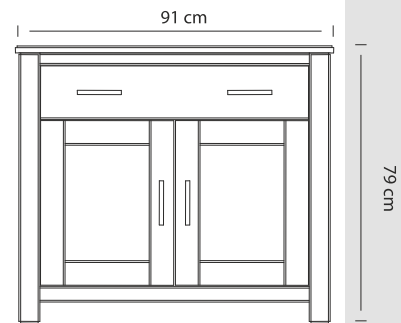

Kast A B C

- Met schuifdeuren
- 2-deurs 212 x 117 x 64
- 3-deurs 212 x 168 x 64
- 4-deurs 212 x 218 x 64
- 5-deurs 212 x 270 x 64
- Meerprijs
- Draaideur per deur

Comfort (om te bouwen naar 1 persoons ledikant) A B C

- 2 x 80/175 x 200/212 koppelbaar
- 2 x 90/195 x 200/212 koppelbaar
- Meerprijs
- Set MDF bedzijdes

Spiegel A B C

- 63 x 91

Commode A B C

- 79 x 91 x 45

De kleuren zijn gegroepeerd in drie prijsklassen, A, B, C. Zie kleurstenenpagina. Laat u altijd adviseren aan de hand van de echte kleurstenen.

### Maatwerk kasten Glasgow

Richtprijzen vanaf 3 m<sup>2</sup>, normale indelingen

Per m<sup>2</sup> A  
B  
C

Hoogte x Breedte x prijs m<sup>2</sup>

Verkoopprijslijst januari 2024 (prijswijzigingen voorbehouden)