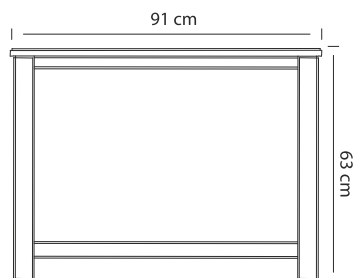

Ledikant A B C

- 80/88 x 200/210
- 90/98 x 200/210
- 100/108 x 200/210
- 120/132 x 200/210
- 140/152 x 200/210
- 160/172 x 200/210
- 180/192 x 200/210
- Meerprijs
- Onderslaglatten

Nachtkastje A B C

- 65 x 45 x 35
- Met lade + deur
- Met 3 lades
- Met 2 lades en open vak

Kast A B C

- Met schuifdeuren
- 2-deurs 212 x 117 x 64
- 3-deurs 212 x 168 x 64
- 4-deurs 212 x 218 x 64
- 5-deurs 212 x 270 x 64
- Meerprijs
- Draaideur per deur

Comfort (om te bouwen naar 1 persoons ledikant) A B C

- 2 x 80/175 x 200/212 koppelbaar
- 2 x 90/195 x 200/212 koppelbaar
- Meerprijs
- Set MDF bedzijdes

Spiegel A B C

- 63 x 91

Commode A B C

- 79 x 91 x 45

De kleuren zijn gegroepeerd in drie prijsklassen, A, B, C. Zie kleurstenenpagina. Laat u altijd adviseren aan de hand van de echte kleurstenen.

### Maatwerk kasten Glasgow

Richtprijzen vanaf 3 m<sup>2</sup>, normale indelingen

Per m<sup>2</sup> A  
B  
C

Hoogte x Breedte x prijs m<sup>2</sup>

Verkoopprijslijst januari 2024 (prijswijzigingen voorbehouden)