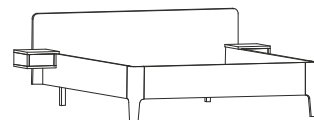

Bedzijde 25 cm - voetbord 45 cm

- 80/106 x 200/205
- 90/116 x 200/205
- 100/126 x 200/205
- 120/146 x 200/205
- 140/166 x 200/205
- 160/186 x 200/205
- 180/206 x 200/205

Bedzijde 30 cm - voetbord 50 cm

- 80/106 x 200/205
- 90/116 x 200/205
- 100/126 x 200/205
- 120/146 x 200/205
- 140/166 x 200/205
- 160/186 x 200/205
- 180/206 x 200/205

Nachtkastje A B C

Met open vak

32 x 30 x 15

Met softclose lade

32 x 30 x 15

Nachtkastjes kunnen op iedere gewenste plek aan het ledikant/bedbak gehangen worden.

Bedbak incl. onderslaglatten A B C

Bedzijde 20 cm - hoogte 40 cm

- 80/85 x 200/205
- 90/95 x 200/205
- 100/105 x 200/205
- 120/125 x 200/205
- 140/145 x 200/205
- 160/165 x 200/205
- 180/185 x 200/205

Bedzijde 25 cm - hoogte 45 cm

- 80/85 x 200/205
- 90/95 x 200/205
- 100/105 x 200/205
- 120/125 x 200/205
- 140/145 x 200/205
- 160/165 x 200/205
- 180/185 x 200/205

Bedzijde 30 cm - hoogte 50 cm

- 80/85 x 200/205
- 90/95 x 200/205
- 100/105 x 200/205
- 120/125 x 200/205
- 140/145 x 200/205
- 160/165 x 200/205
- 180/185 x 200/205

De kleuren zijn gegroepeerd in drie prijsklasse, A, B, C. Zie kleurstenenpagina. Laat u altijd adviseren aan de hand van de echte kleurstenen.