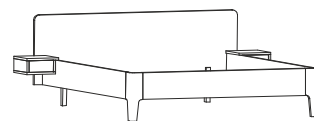

Bedzijde 25 cm - voetbord 45 cm

- 80/106 x 200/205
- 90/116 x 200/205
- 100/126 x 200/205
- 120/146 x 200/205
- 140/166 x 200/205
- 160/186 x 200/205
- 180/206 x 200/205

Bedzijde 30 cm - voetbord 50 cm

- 80/106 x 200/205
- 90/116 x 200/205
- 100/126 x 200/205
- 120/146 x 200/205
- 140/166 x 200/205
- 160/186 x 200/205
- 180/206 x 200/205

Nachtkastje A B C

Met open vak

32 x 30 x 15

Met softclose lade

32 x 30 x 15

Nachtkastjes kunnen op iedere gewenste plek aan het ledikant/bedbak gehangen worden.

Bedbak incl. onderslaglatten A B C

Bedzijde 20 cm - hoogte 40 cm

- 80/85 x 200/205
- 90/95 x 200/205
- 100/105 x 200/205
- 120/125 x 200/205
- 140/145 x 200/205
- 160/165 x 200/205
- 180/185 x 200/205

Bedzijde 25 cm - hoogte 45 cm

- 80/85 x 200/205
- 90/95 x 200/205
- 100/105 x 200/205
- 120/125 x 200/205
- 140/145 x 200/205
- 160/165 x 200/205
- 180/185 x 200/205

Bedzijde 30 cm - hoogte 50 cm

- 80/85 x 200/205
- 90/95 x 200/205
- 100/105 x 200/205
- 120/125 x 200/205
- 140/145 x 200/205
- 160/165 x 200/205
- 180/185 x 200/205

De kleuren zijn gegroepeerd in drie prijsklasse, A, B, C. Zie kleurstenenpagina. Laat u altijd adviseren aan de hand van de echte kleurstenen.