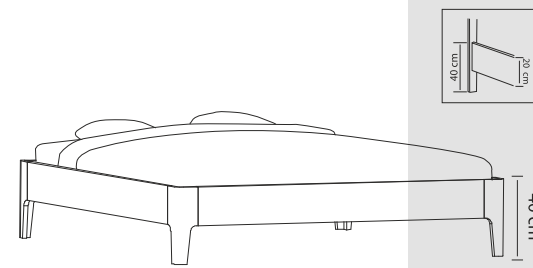

Bedzijde 25 cm - voetbord 45 cm

- 80/106 x 200/205
- 90/116 x 200/205
- 100/126 x 200/205
- 120/146 x 200/205
- 140/166 x 200/205
- 160/186 x 200/205
- 180/206 x 200/205

Bedzijde 30 cm - voetbord 50 cm

- 80/106 x 200/205
- 90/116 x 200/205
- 100/126 x 200/205
- 120/146 x 200/205
- 140/166 x 200/205
- 160/186 x 200/205
- 180/206 x 200/205

Nachtkastje A B C

Met open vak

32 x 30 x 15

Met softclose lade

32 x 30 x 15

Nachtkastjes kunnen op iedere gewenste plek aan het ledikant/bedbak gehangen worden.

Bedbak incl. onderslaglatten A B C

Bedzijde 20 cm - hoogte 40 cm

- 80/85 x 200/205
- 90/95 x 200/205
- 100/105 x 200/205
- 120/125 x 200/205
- 140/145 x 200/205
- 160/165 x 200/205
- 180/185 x 200/205

Bedzijde 25 cm - hoogte 45 cm

- 80/85 x 200/205
- 90/95 x 200/205
- 100/105 x 200/205
- 120/125 x 200/205
- 140/145 x 200/205
- 160/165 x 200/205
- 180/185 x 200/205

Bedzijde 30 cm - hoogte 50 cm

- 80/85 x 200/205
- 90/95 x 200/205
- 100/105 x 200/205
- 120/125 x 200/205
- 140/145 x 200/205
- 160/165 x 200/205
- 180/185 x 200/205

De kleuren zijn gegroepeerd in drie prijsklasse, A, B, C. Zie kleurstenenpagina. Laat u altijd adviseren aan de hand van de echte kleurstenen.