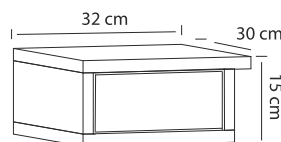

Ledikant incl. onderslaglatten A B C

Bedzijde 20 cm - voetbord 40 cm

- 80/106 x 200/205
- 90/116 x 200/205
- 100/126 x 200/205
- 120/146 x 200/205
- 140/166 x 200/205
- 160/186 x 200/205
- 180/206 x 200/205

Bedzijde 25 cm - voetbord 45 cm

- 80/106 x 200/205
- 90/116 x 200/205
- 100/126 x 200/205
- 120/146 x 200/205
- 140/166 x 200/205
- 160/186 x 200/205
- 180/206 x 200/205

Bedzijde 30 cm - voetbord 50 cm

- 80/106 x 200/205
- 90/116 x 200/205
- 100/126 x 200/205
- 120/146 x 200/205
- 140/166 x 200/205
- 160/186 x 200/205
- 180/206 x 200/205

Nachtkastje A B C

Met open vak

32 x 30 x 15

Met softclose lade

32 x 30 x 15

Nachtkastjes kunnen op iedere gewenste plek aan het ledikant/bedbak gehangen worden.

Bedbak incl. onderslaglatten A B C

Bedzijde 20 cm - hoogte 40 cm

Bedzijde 30 cm - hoogte 50 cm

- 80/85 x 200/205
- 90/95 x 200/205
- 100/105 x 200/205
- 120/125 x 200/205
- 140/145 x 200/205
- 160/165 x 200/205
- 180/185 x 200/205

De kleuren zijn gegroepeerd in drie prijsklasse, A, B, C. Zie kleurstenenpagina. Laat u altijd adviseren aan de hand van de echte kleurstenen.