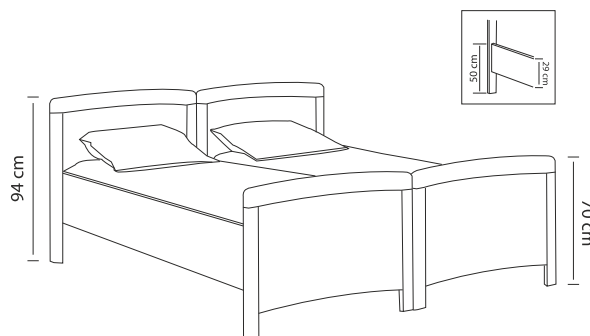

Ledikant A B C

- 80/86 x 200/208
- 90/96 x 200/208
- 100/106 x 200/208
- 120/126 x 200/208
- 140/146 x 200/208
- 160/166 x 200/208
- 180/186 x 200/208
- Meerprijs
- Onderslaglatten

Nachtkastje A B C

- Met lade + deur + schap (Links of rechts)
- 60 x 40 x 35
- Met laden
- 60 x 40 x 35

Kast A B C

- Met schuifdeuren
- 2-deurs 212 x 117 x 65
- 3-deurs 212 x 168 x 65
- 4-deurs 212 x 219 x 65
- 5-deurs 212 x 270 x 65
- Meerprijs
- Draaideur per deur

Comfort (Om te bouwen naar 1 persoons ledikant) A B C

- 2 x 80/172 x 200/206 koppelbaar
- 2 x 90/192 x 200/206 koppelbaar
- Meerprijs
- Set MDF bedzijdes

Spiegel A B C

- 59 x 88

Commode A B C

- Met schap
- 79 x 91 x 45

De kleuren zijn gegroepeerd in drie prijsklasse, A, B, C. Zie kleurstalenpagina. Laat u altijd adviseren aan de hand van de echte kleurstalen.