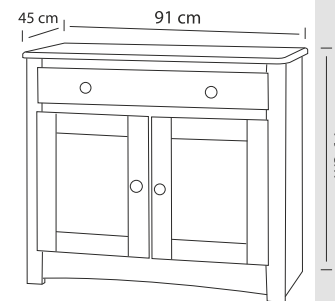

Ledikant A B C

- 80/86 x 200/208
- 90/96 x 200/208
- 100/106 x 200/208
- 120/126 x 200/208
- 140/146 x 200/208
- 160/166 x 200/208
- 180/186 x 200/208
- Meerprijs
- Onderslaglatten

Nachtkastje A B C

- Met lade + deur + schap (Links of rechts)
- 60 x 40 x 35
- Met laden
- 60 x 40 x 35

Kast A B C

- Met schuifdeuren
- 2-deurs 212 x 117 x 65
- 3-deurs 212 x 168 x 65
- 4-deurs 212 x 219 x 65
- 5-deurs 212 x 270 x 65
- Meerprijs
- Draaideur per deur

Comfort (Om te bouwen naar 1 persoons ledikant) A B C

- 2 x 80/172 x 200/206 koppelbaar
- 2 x 90/192 x 200/206 koppelbaar
- Meerprijs
- Set MDF bedzijdes

Spiegel A B C

- 59 x 88

Commode A B C

- Met schap
- 79 x 91 x 45

De kleuren zijn gegroepeerd in drie prijsklasse, A, B, C. Zie kleurstalenpagina. Laat u altijd adviseren aan de hand van de echte kleurstalen.

Kastindeling

een andere indeling is ook mogelijk

Maatwerk kasten Milaan

Richtprijzen vanaf 3 m2, normale indelingen

Per m2 A
B
C

Hoogte x Breedte x prijs m2

Verkooplijst januari 2024 (prijswijzigingen voorbehouden)