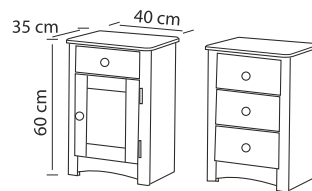

Ledikant A B C

- 80/86 x 200/208
- 90/96 x 200/208
- 100/106 x 200/208
- 120/126 x 200/208
- 140/146 x 200/208
- 160/166 x 200/208
- 180/186 x 200/208
- Meerprijs
- Onderslaglatten

Nachtkastje A B C

- Met lade + deur + schap (Links of rechts)
- 60 x 40 x 35
- Met laden
- 60 x 40 x 35

Kast A B C

- Met schuifdeuren
- 2-deurs 212 x 117 x 65
- 3-deurs 212 x 168 x 65
- 4-deurs 212 x 219 x 65
- 5-deurs 212 x 270 x 65
- Meerprijs
- Draaideur per deur

Comfort (Om te bouwen naar 1 persoons ledikant) A B C

- 2 x 80/172 x 200/206 koppelbaar
- 2 x 90/192 x 200/206 koppelbaar
- Meerprijs
- Set MDF bedzijdes

Spiegel A B C

- 59 x 88

Commode A B C

- Met schap
- 79 x 91 x 45

De kleuren zijn gegroepeerd in drie prijsklasse, A, B, C. Zie kleurstalenpagina. Laat u altijd adviseren aan de hand van de echte kleurstalen.

Kastindeling

een andere indeling is ook mogelijk

Maatwerk kasten Milaan

Richtprijzen vanaf 3 m2, normale indelingen

Per m2 A
B
C

Hoogte x Breedte x prijs m2

Verkooplijst januari 2024 (prijswijzigingen voorbehouden)