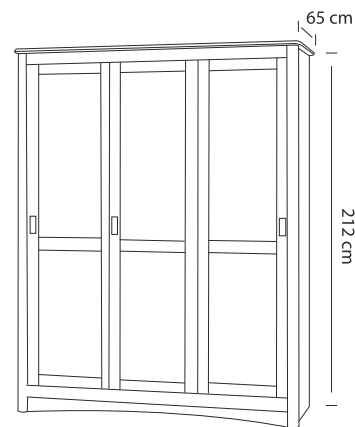

Ledikant A B C

- 80/86 x 200/208
- 90/96 x 200/208
- 100/106 x 200/208
- 120/126 x 200/208
- 140/146 x 200/208
- 160/166 x 200/208
- 180/186 x 200/208
- Meerprijs
- Onderslaglatten

Nachtkastje A B C

- Met lade + deur + schap (Links of rechts)
- 60 x 40 x 35
- Met laden
- 60 x 40 x 35

Kast A B C

- Met schuifdeuren
- 2-deurs 212 x 117 x 65
- 3-deurs 212 x 168 x 65
- 4-deurs 212 x 219 x 65
- 5-deurs 212 x 270 x 65
- Meerprijs
- Draaideur per deur

Comfort (Om te bouwen naar 1 persoons ledikant) A B C

- 2 x 80/172 x 200/206 koppelbaar
- 2 x 90/192 x 200/206 koppelbaar
- Meerprijs
- Set MDF bedzijdes

Spiegel A B C

- 59 x 88

Commode A B C

- Met schap
- 79 x 91 x 45

De kleuren zijn gegroepeerd in drie prijsklasse, A, B, C. Zie kleurstalenpagina. Laat u altijd adviseren aan de hand van de echte kleurstalen.