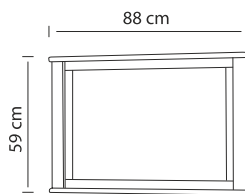

Ledikant A B C

- 80/86 x 200/208
- 90/96 x 200/208
- 100/106 x 200/208
- 120/126 x 200/208
- 140/146 x 200/208
- 160/166 x 200/208
- 180/186 x 200/208
- Meerprijs
- Onderslaglatten

Nachtkastje A B C

- Met lade + deur + schap (Links of rechts)
- 60 x 40 x 35
- Met laden
- 60 x 40 x 35

Kast A B C

- Met schuifdeuren
- 2-deurs 212 x 117 x 65
- 3-deurs 212 x 168 x 65
- 4-deurs 212 x 219 x 65
- 5-deurs 212 x 270 x 65
- Meerprijs
- Draaideur per deur

Comfort (Om te bouwen naar 1 persoons ledikant) A B C

- 2 x 80/172 x 200/206 koppelbaar
- 2 x 90/192 x 200/206 koppelbaar
- Meerprijs
- Set MDF bedzijdes

Spiegel A B C

- 59 x 88

Commode A B C

- Met schap
- 79 x 91 x 45

De kleuren zijn gegroepeerd in drie prijsklasse, A, B, C. Zie kleurstalenpagina. Laat u altijd adviseren aan de hand van de echte kleurstalen.

Kastindeling

een andere indeling is ook mogelijk

Maatwerk kasten Milaan

Richtprijzen vanaf 3 m2, normale indelingen

Per m2 A
B
C

Hoogte x Breedte x prijs m2

Verkooplijst januari 2024 (prijswijzigingen voorbehouden)