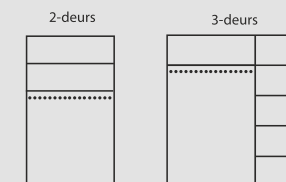

Kast A B C

- Met draaideuren/schuifdeuren
- 2-deurs 212 x 107 x 64
- 3-deurs 212 x 154 x 64
- 4-deurs 212 x 200 x 64
- 5-deurs 212 x 246 x 64

Comfort (Niet om te bouwen naar 1 persoons ledikant) A B C

- 2 x 80/170 x 200/211 koppelbaar
- 2 x 90/190 x 200/211 koppelbaar

Spiegel A B C

- 70 x 90

Commode A B C

- 78 x 108 x 45
- Met 4 lades
- 78 x 108 x 45

De kleuren zijn gegroepeerd in drie prijsklasse, A, B, C. Zie kleurstenenpagina. Laat u altijd adviseren aan de hand van de echte kleurstenen.

Kastindeling

een andere indeling is ook mogelijk

Maatwerk kasten Napels

Richtprijzen vanaf 3 m², normale indelingen
Per m² A
B
C

Hoogte x Breedte x prijs m²

Verkooplijst januari 2024 (prijswijzigingen voorbehouden)