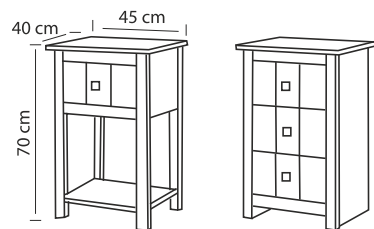

Ledikant A B C

- 80/93 x 200/209
- 90/103 x 200/209
- 100/113 x 200/209
- 120/133 x 200/209
- 140/153 x 200/209
- 160/173 x 200/209
- 180/193 x 200/209
- Meerprijs
- Onderslaglatten

Nachtkastje A B C

- 70 x 45 x 40
- Met 3 lades
- 70 x 45 x 40

Kast A B C

- Met draaideuren/schuifdeuren
- 2-deurs 212 x 107 x 64
- 3-deurs 212 x 154 x 64
- 4-deurs 212 x 200 x 64
- 5-deurs 212 x 246 x 64

Comfort (Niet om te bouwen naar 1 persoons ledikant) A B C

- 2 x 80/170 x 200/211 koppelbaar
- 2 x 90/190 x 200/211 koppelbaar

Spiegel A B C

- 70 x 90

Commode A B C

- 78 x 108 x 45
- Met 4 lades
- 78 x 108 x 45

De kleuren zijn gegroepeerd in drie prijsklasse, A, B, C. Zie kleurstenenpagina. Laat u altijd adviseren aan de hand van de echte kleurstenen.

Kastindeling

een andere indeling is ook mogelijk

Maatwerk kasten Napels

Richtprijzen vanaf 3 m², normale indelingen
Per m² A
B
C

Hoogte x Breedte x prijs m²

Verkooplijst januari 2024 (prijswijzigingen voorbehouden)