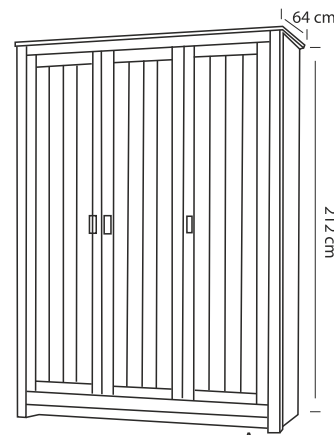

Ledikant A B C

- 80/93 x 200/209
- 90/103 x 200/209
- 100/113 x 200/209
- 120/133 x 200/209
- 140/153 x 200/209
- 160/173 x 200/209
- 180/193 x 200/209
- Meerprijs
- Onderslaglatten

Nachtkastje A B C

- 70 x 45 x 40
- Met 3 lades
- 70 x 45 x 40

Kast A B C

- Met draaideuren/schuifdeuren
- 2-deurs 212 x 107 x 64
- 3-deurs 212 x 154 x 64
- 4-deurs 212 x 200 x 64
- 5-deurs 212 x 246 x 64

Comfort (Niet om te bouwen naar 1 persoons ledikant) A B C

- 2 x 80/170 x 200/211 koppelbaar
- 2 x 90/190 x 200/211 koppelbaar

Spiegel A B C

- 70 x 90

Commode A B C

- 78 x 108 x 45
- Met 4 lades
- 78 x 108 x 45

De kleuren zijn gegroepeerd in drie prijsklasse, A, B, C. Zie kleurstenenpagina. Laat u altijd adviseren aan de hand van de echte kleurstenen.