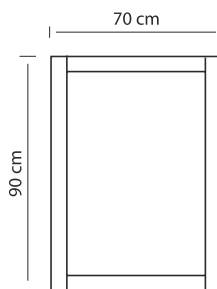

Ledikant A B C

- 80/93 x 200/209
- 90/103 x 200/209
- 100/113 x 200/209
- 120/133 x 200/209
- 140/153 x 200/209
- 160/173 x 200/209
- 180/193 x 200/209
- Meerprijs
- Onderslaglatten

Nachtkastje A B C

- 70 x 45 x 40
- Met 3 lades
- 70 x 45 x 40

Kast A B C

- Met draaideuren/schuifdeuren
- 2-deurs 212 x 107 x 64
- 3-deurs 212 x 154 x 64
- 4-deurs 212 x 200 x 64
- 5-deurs 212 x 246 x 64

Comfort (Niet om te bouwen naar 1 persoons ledikant) A B C

- 2 x 80/170 x 200/211 koppelbaar
- 2 x 90/190 x 200/211 koppelbaar

Spiegel A B C

- 70 x 90

Commode A B C

- 78 x 108 x 45
- Met 4 lades
- 78 x 108 x 45

De kleuren zijn gegroepeerd in drie prijsklasse, A, B, C. Zie kleurstenenpagina. Laat u altijd adviseren aan de hand van de echte kleurstenen.

Kastindeling

een andere indeling is ook mogelijk

Maatwerk kasten Napels

Richtprijzen vanaf 3 m², normale indelingen
Per m² A
B
C

Hoogte x Breedte x prijs m²

Verkooplijst januari 2024 (prijswijzigingen voorbehouden)