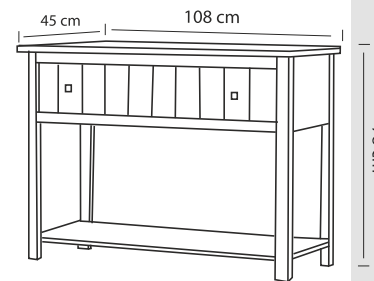

Ledikant A B C

- 80/93 x 200/209
- 90/103 x 200/209
- 100/113 x 200/209
- 120/133 x 200/209
- 140/153 x 200/209
- 160/173 x 200/209
- 180/193 x 200/209
- Meerprijs
- Onderslaglatten

Nachtkastje A B C

- 70 x 45 x 40
- Met 3 lades
- 70 x 45 x 40

Kast A B C

- Met draaideuren/schuifdeuren
- 2-deurs 212 x 107 x 64
- 3-deurs 212 x 154 x 64
- 4-deurs 212 x 200 x 64
- 5-deurs 212 x 246 x 64

Comfort (Niet om te bouwen naar 1 persoons ledikant) A B C

- 2 x 80/170 x 200/211 koppelbaar
- 2 x 90/190 x 200/211 koppelbaar

Spiegel A B C

- 70 x 90

Commode A B C

- 78 x 108 x 45
- Met 4 lades
- 78 x 108 x 45

De kleuren zijn gegroepeerd in drie prijsklasse, A, B, C. Zie kleurstenenpagina. Laat u altijd adviseren aan de hand van de echte kleurstenen.

Kastindeling

een andere indeling is ook mogelijk

Maatwerk kasten Napels

Richtprijzen vanaf 3 m², normale indelingen
Per m² A
B
C

Hoogte x Breedte x prijs m²

Verkooplijst januari 2024 (prijswijzigingen voorbehouden)