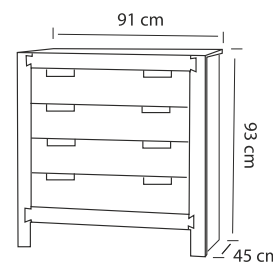

Kast A B C

Met schuifdeuren
2-deurs 211 x 166 x 63
3-deurs 211 x 242 x 63
Met laden
2-deurs 244 x 166 x 63
3-deurs 244 x 242 x 63

De kleuren zijn gegroepeerd in drie prijsklasse, A, B, C. Zie kleurstenenpagina. Laat u altijd adviseren aan de hand van de echte kleurstenen.

Dit model wordt standaard geleverd met genoeg hout.

Levering met foutvrij hout op aanvraag.

Comfort (Om te bouwen naar 1 persoons ledikant) A B C

- 2 x 80/172 x 200/210 koppelbaar
- 2 x 90/192 x 200/210 koppelbaar

Meerprijs
Set massieve bedzijdes

Spiegel A B C

81 x 61

Commode A B C

93 x 91 x 45

Kastindeling

een andere indeling is ook mogelijk

Maatwerk kasten Oslo