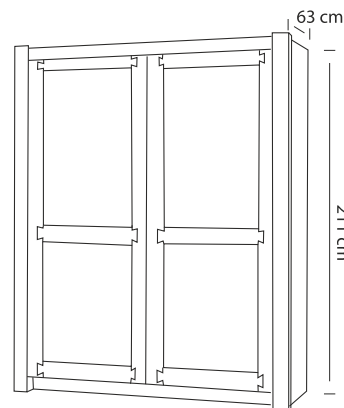

Ledikant A B C

- 80/86 x 200/208
- 90/96 x 200/208
- 100/106 x 200/208
- 120/129 x 200/208
- 140/149 x 200/208
- 160/169 x 200/208
- 180/189 x 200/208

Meerprijs
Onderslaglatten

Nachtkastje A B C

Met lade
58 x 50 x 33

Kast A B C

Met schuifdeuren
2-deurs 211 x 166 x 63
3-deurs 211 x 242 x 63
Met laden
2-deurs 244 x 166 x 63
3-deurs 244 x 242 x 63

De kleuren zijn gegroepeerd in drie prijsklasse, A, B, C. Zie kleurstenenpagina. Laat u altijd adviseren aan de hand van de echte kleurstenen.

Dit model wordt standaard geleverd met genoeg hout.

Levering met foutvrij hout op aanvraag.

Comfort (Om te bouwen naar 1 persoons ledikant) A B C

- 2 x 80/172 x 200/210 koppelbaar
- 2 x 90/192 x 200/210 koppelbaar

Meerprijs
Set massieve bedzijdes

Spiegel A B C

81 x 61

Commode A B C

93 x 91 x 45

Kastindeling

een andere indeling is ook mogelijk

Maatwerk kasten Oslo