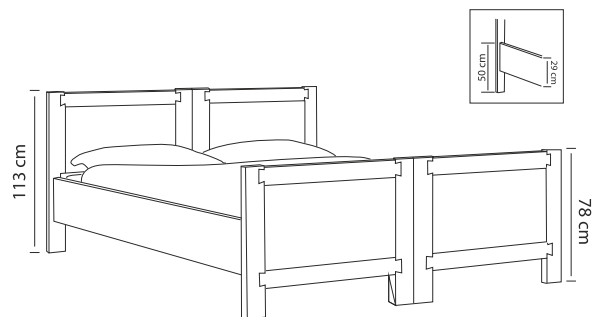

Ledikant A B C

- 80/86 x 200/208
- 90/96 x 200/208
- 100/106 x 200/208
- 120/129 x 200/208
- 140/149 x 200/208
- 160/169 x 200/208
- 180/189 x 200/208

Meerprijs
Onderslaglatten

Nachtkastje A B C

Met lade
58 x 50 x 33

Kast A B C

Met schuifdeuren
2-deurs 211 x 166 x 63
3-deurs 211 x 242 x 63
Met laden
2-deurs 244 x 166 x 63
3-deurs 244 x 242 x 63

De kleuren zijn gegroepeerd in drie prijsklasse, A, B, C. Zie kleurstenenpagina. Laat u altijd adviseren aan de hand van de echte kleurstenen.

Dit model wordt standaard geleverd met genoeg hout.

Levering met foutvrij hout op aanvraag.

Comfort (Om te bouwen naar 1 persoons ledikant) A B C

- 2 x 80/172 x 200/210 koppelbaar
- 2 x 90/192 x 200/210 koppelbaar

Meerprijs
Set massieve bedzijdes

Spiegel A B C

81 x 61

Commode A B C

93 x 91 x 45

Kastindeling

een andere indeling is ook mogelijk

Maatwerk kasten Oslo