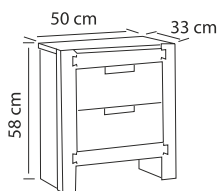

Ledikant A B C

- 80/86 x 200/208
- 90/96 x 200/208
- 100/106 x 200/208
- 120/129 x 200/208
- 140/149 x 200/208
- 160/169 x 200/208
- 180/189 x 200/208

Meerprijs
Onderslaglatten

Nachtkastje A B C

Met lade
58 x 50 x 33

Kast A B C

Met schuifdeuren
2-deurs 211 x 166 x 63
3-deurs 211 x 242 x 63
Met laden
2-deurs 244 x 166 x 63
3-deurs 244 x 242 x 63

De kleuren zijn gegroepeerd in drie prijsklasse, A, B, C. Zie kleurstenenpagina. Laat u altijd adviseren aan de hand van de echte kleurstenen.

Dit model wordt standaard geleverd met genoeg hout.

Levering met foutvrij hout op aanvraag.

Comfort (Om te bouwen naar 1 persoons ledikant) A B C

- 2 x 80/172 x 200/210 koppelbaar
- 2 x 90/192 x 200/210 koppelbaar

Meerprijs
Set massieve bedzijdes

Spiegel A B C

81 x 61

Commode A B C

93 x 91 x 45

Kastindeling

een andere indeling is ook mogelijk

Maatwerk kasten Oslo