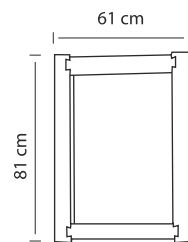

Kast A B C

Met schuifdeuren
2-deurs 211 x 166 x 63
3-deurs 211 x 242 x 63
Met laden
2-deurs 244 x 166 x 63
3-deurs 244 x 242 x 63

De kleuren zijn gegroepeerd in drie prijsklasse, A, B, C. Zie kleurstenenpagina. Laat u altijd adviseren aan de hand van de echte kleurstenen.

Dit model wordt standaard geleverd met genoeg hout.

Levering met foutvrij hout op aanvraag.

Comfort (Om te bouwen naar 1 persoons ledikant) A B C

- 2 x 80/172 x 200/210 koppelbaar
- 2 x 90/192 x 200/210 koppelbaar

Meerprijs
Set massieve bedzijdes

Spiegel A B C

81 x 61

Commode A B C

93 x 91 x 45

Kastindeling

een andere indeling is ook mogelijk

Maatwerk kasten Oslo

Richtprijzen vanaf 3 m², normale indelingen

Per m² A
B
C

Hoogte x Breedte x prijs m²

Verkoopprijslijst januari 2024
(prijswijzigingen voorbehouden)