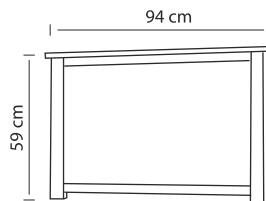

Ledikant A B C

- 80/90 x 200/208
- 90/100 x 200/208
- 100/110 x 200/208
- 120/134 x 200/208
- 140/154 x 200/208
- 160/174 x 200/208
- 180/194 x 200/208

Meerprijs
Onderslaglatten

Nachtkastje A B C

- Met lade + deur + schap (Links of rechts)
- 64 x 47 x 35
- Met laden
- 64 x 47 x 35

Kast A B C

- Met draaideuren
- 2-deurs 212 x 120 x 65
- 3-deurs 212 x 170 x 65
- 4-deurs 212 x 220 x 65
- 5-deurs 212 x 271 x 65

Comfort (Om te bouwen naar 1 persoons ledikant) A B C

- 2 x 80/177 x 200/208 koppelbaar
- 2 x 90/197 x 200/208 koppelbaar
- Meerprijs
- Set MDF bedzijdes

Spiegel A B C

59 x 94

Commode A B C

- Met schap
- 84 x 94 x 45

De kleuren zijn gegroepeerd in drie prijsklasse, A, B, C. Zie kleurstalenpagina. Laat u altijd adviseren aan de hand van de echte kleurstalen.

Kastindeling

een andere indeling is ook mogelijk

Maatwerk kasten Riga

Richtprijzen vanaf 3 m², normale indelingen

Per m² A
B
C

Hoogte x Breedte x prijs m²

Verkooplijst januari 2024 (prijswijzigingen voorbehouden)