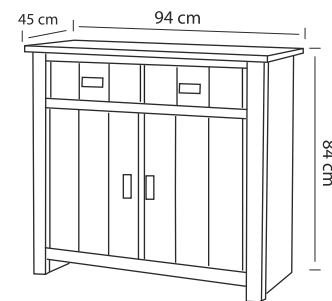

Ledikant A B C

- 80/90 x 200/208
- 90/100 x 200/208
- 100/110 x 200/208
- 120/134 x 200/208
- 140/154 x 200/208
- 160/174 x 200/208
- 180/194 x 200/208

Meerprijs
Onderslaglatten

Nachtkastje A B C

- Met lade + deur + schap (Links of rechts)
- 64 x 47 x 35
- Met laden
- 64 x 47 x 35

Kast A B C

- Met draaideuren
- 2-deurs 212 x 120 x 65
- 3-deurs 212 x 170 x 65
- 4-deurs 212 x 220 x 65
- 5-deurs 212 x 271 x 65

Comfort (Om te bouwen naar 1 persoons ledikant) A B C

- 2 x 80/177 x 200/208 koppelbaar
- 2 x 90/197 x 200/208 koppelbaar
- Meerprijs
- Set MDF bedzijdes

Spiegel A B C

59 x 94

Commode A B C

- Met schap
- 84 x 94 x 45

De kleuren zijn gegroepeerd in drie prijsklasse, A, B, C. Zie kleurstalenpagina. Laat u altijd adviseren aan de hand van de echte kleurstalen.