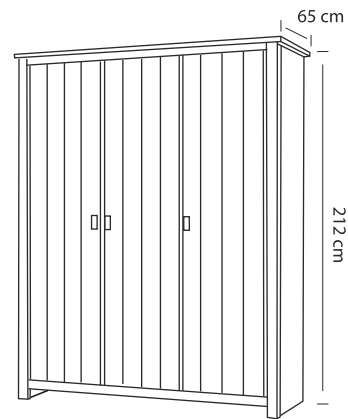

Ledikant A B C

- 80/90 x 200/208
- 90/100 x 200/208
- 100/110 x 200/208
- 120/134 x 200/208
- 140/154 x 200/208
- 160/174 x 200/208
- 180/194 x 200/208

Meerprijs
Onderslaglatten

Nachtkastje A B C

- Met lade + deur + schap (Links of rechts)
- 64 x 47 x 35
- Met laden
- 64 x 47 x 35

Kast A B C

- Met draaideuren
- 2-deurs 212 x 120 x 65
- 3-deurs 212 x 170 x 65
- 4-deurs 212 x 220 x 65
- 5-deurs 212 x 271 x 65

Comfort (Om te bouwen naar 1 persoons ledikant) A B C

- 2 x 80/177 x 200/208 koppelbaar
- 2 x 90/197 x 200/208 koppelbaar
- Meerprijs
- Set MDF bedzijdes

Spiegel A B C

59 x 94

Commode A B C

- Met schap
- 84 x 94 x 45

De kleuren zijn gegroepeerd in drie prijsklasse, A, B, C. Zie kleurstalenpagina. Laat u altijd adviseren aan de hand van de echte kleurstalen.