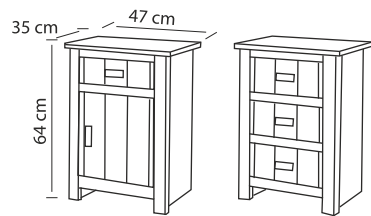

Ledikant A B C

- 80/90 x 200/208
- 90/100 x 200/208
- 100/110 x 200/208
- 120/134 x 200/208
- 140/154 x 200/208
- 160/174 x 200/208
- 180/194 x 200/208

Meerprijs
Onderslaglatten

Nachtkastje A B C

- Met lade + deur + schap (Links of rechts)
- 64 x 47 x 35
- Met laden
- 64 x 47 x 35

Kast A B C

- Met draaideuren
- 2-deurs 212 x 120 x 65
- 3-deurs 212 x 170 x 65
- 4-deurs 212 x 220 x 65
- 5-deurs 212 x 271 x 65

Comfort (Om te bouwen naar 1 persoons ledikant) A B C

- 2 x 80/177 x 200/208 koppelbaar
- 2 x 90/197 x 200/208 koppelbaar
- Meerprijs
- Set MDF bedzijdes

Spiegel A B C

59 x 94

Commode A B C

- Met schap
- 84 x 94 x 45

De kleuren zijn gegroepeerd in drie prijsklasse, A, B, C. Zie kleurstalenpagina. Laat u altijd adviseren aan de hand van de echte kleurstalen.