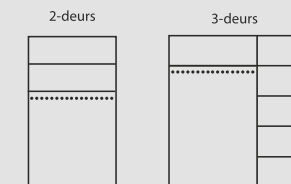

Kast A B C

- Met draaideuren
- 2-deurs 212 x 120 x 65
- 3-deurs 212 x 170 x 65
- 4-deurs 212 x 220 x 65
- 5-deurs 212 x 271 x 65

Comfort (Om te bouwen naar 1 persoons ledikant) A B C

- 2 x 80/177 x 200/208 koppelbaar
- 2 x 90/197 x 200/208 koppelbaar
- Meerprijs
- Set MDF bedzijdes

Spiegel A B C

59 x 94

Commode A B C

- Met schap
- 84 x 94 x 45

De kleuren zijn gegroepeerd in drie prijsklasse, A, B, C. Zie kleurstalenpagina. Laat u altijd adviseren aan de hand van de echte kleurstalen.

Kastindeling

een andere indeling is ook mogelijk

Maatwerk kasten Riga

Richtprijzen vanaf 3 m², normale indelingen

Per m² A
B
C

Hoogte x Breedte x prijs m²

Verkooplijst januari 2024 (prijswijzigingen voorbehouden)