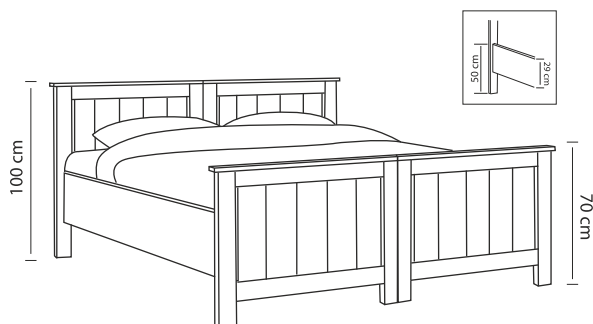

Ledikant A B C

- 80/90 x 200/208
- 90/100 x 200/208
- 100/110 x 200/208
- 120/134 x 200/208
- 140/154 x 200/208
- 160/174 x 200/208
- 180/194 x 200/208

Meerprijs
Onderslaglatten

Nachtkastje A B C

- Met lade + deur + schap (Links of rechts)
- 64 x 47 x 35
- Met laden
- 64 x 47 x 35

Kast A B C

- Met draaideuren
- 2-deurs 212 x 120 x 65
- 3-deurs 212 x 170 x 65
- 4-deurs 212 x 220 x 65
- 5-deurs 212 x 271 x 65

Comfort (Om te bouwen naar 1 persoons ledikant) A B C

- 2 x 80/177 x 200/208 koppelbaar
- 2 x 90/197 x 200/208 koppelbaar
- Meerprijs
- Set MDF bedzijdes

Spiegel A B C

59 x 94

Commode A B C

- Met schap
- 84 x 94 x 45

De kleuren zijn gegroepeerd in drie prijsklasse, A, B, C. Zie kleurstalenpagina. Laat u altijd adviseren aan de hand van de echte kleurstalen.