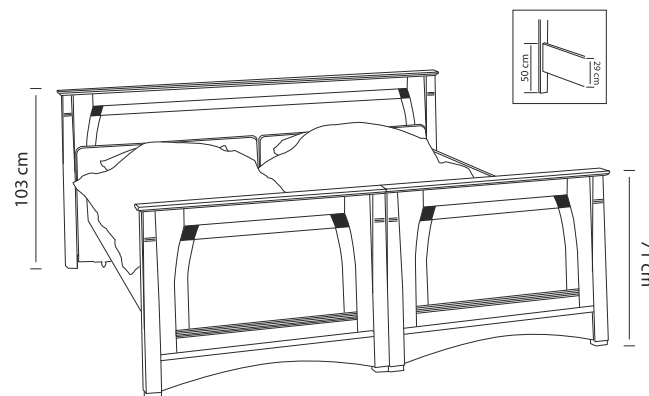

Ledikant A B C

- 80/93 x 200/212
- 90/103 x 200/212
- 100/113 x 200/212
- 120/133 x 200/212
- 140/153 x 200/212
- 160/173 x 200/212
- 180/193 x 200/212
- Meerprijs
- Onderslaglatten

Nachtkastje A B C

- Met lade + deur + schap (links of rechts)
- 65 x 49 x 34

Kast A B C

- Met draaideuren/schuifdeuren
- 2-deurs 206 x 126 x 70
- 3-deurs 206 x 177 x 70
- 4-deurs 206 x 228 x 70
- 5-deurs 206 x 279 x 70

Comfort (Niet om te bouwen naar 1 persoons ledikant) A B C

- 2 x 80/177 x 200/212 koppelbaar
- 2 x 90/197 x 200/212 koppelbaar
- 2 x 80/189 x 200/212 cm groteachterwand koppelbaar
- 2 x 90/209 x 200/212 cm grote achterwand koppelbaar

Spiegel A B C

- 81 x 91

Commode A B C

- Met schap
- 79 x 94 x 44

De kleuren zijn gegroepeerd in drie prijsklassen, A, B, C. Zie kleurstalenpagina. Laat u altijd adviseren aan de hand van de echte kleurstalen.