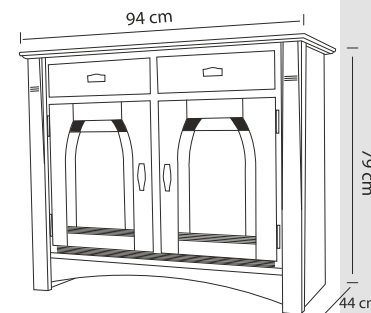

Ledikant A B C

- 80/93 x 200/212
- 90/103 x 200/212
- 100/113 x 200/212
- 120/133 x 200/212
- 140/153 x 200/212
- 160/173 x 200/212
- 180/193 x 200/212
- Meerprijs
- Onderslaglatten

Nachtkastje A B C

- Met lade + deur + schap (links of rechts)
- 65 x 49 x 34

Kast A B C

- Met draaideuren/schuifdeuren
- 2-deurs 206 x 126 x 70
- 3-deurs 206 x 177 x 70
- 4-deurs 206 x 228 x 70
- 5-deurs 206 x 279 x 70

Comfort (Niet om te bouwen naar 1 persoons ledikant) A B C

- 2 x 80/177 x 200/212 koppelbaar
- 2 x 90/197 x 200/212 koppelbaar
- 2 x 80/189 x 200/212 cm groteachterwand koppelbaar
- 2 x 90/209 x 200/212 cm grote achterwand koppelbaar

Spiegel A B C

- 81 x 91

Commode A B C

- Met schap
- 79 x 94 x 44

De kleuren zijn gegroepeerd in drie prijsklassen, A, B, C. Zie kleurstalenpagina. Laat u altijd adviseren aan de hand van de echte kleurstalen.

Kastindeling

een andere indeling is ook mogelijk

Maatwerk kasten Rijswijk

Richtprijzen vanaf 3 m2, normale indelingen  
Per m2 A  
B  
C

Hoogte x Breedte x prijs m2

Verkoopprijslijst januari 2024 (prijswijzigingen voorbehouden)