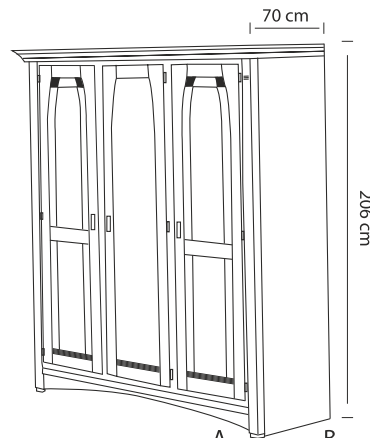

Ledikant A B C

- 80/93 x 200/212
- 90/103 x 200/212
- 100/113 x 200/212
- 120/133 x 200/212
- 140/153 x 200/212
- 160/173 x 200/212
- 180/193 x 200/212
- Meerprijs
- Onderslaglatten

Nachtkastje A B C

- Met lade + deur + schap (links of rechts)
- 65 x 49 x 34

Kast A B C

- Met draaideuren/schuifdeuren
- 2-deurs 206 x 126 x 70
- 3-deurs 206 x 177 x 70
- 4-deurs 206 x 228 x 70
- 5-deurs 206 x 279 x 70

Comfort (Niet om te bouwen naar 1 persoons ledikant) A B C

- 2 x 80/177 x 200/212 koppelbaar
- 2 x 90/197 x 200/212 koppelbaar
- 2 x 80/189 x 200/212 cm groteachterwand koppelbaar
- 2 x 90/209 x 200/212 cm grote achterwand koppelbaar

Spiegel A B C

- 81 x 91

Commode A B C

- Met schap
- 79 x 94 x 44

De kleuren zijn gegroepeerd in drie prijsklassen, A, B, C. Zie kleurstalenpagina. Laat u altijd adviseren aan de hand van de echte kleurstalen.