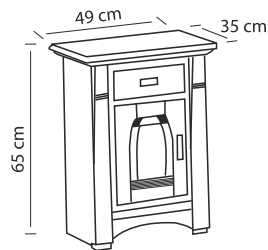

Ledikant A B C

- 80/93 x 200/212
- 90/103 x 200/212
- 100/113 x 200/212
- 120/133 x 200/212
- 140/153 x 200/212
- 160/173 x 200/212
- 180/193 x 200/212
- Meerprijs
- Onderslaglatten

Nachtkastje A B C

- Met lade + deur + schap (links of rechts)
- 65 x 49 x 34

Kast A B C

- Met draaideuren/schuifdeuren
- 2-deurs 206 x 126 x 70
- 3-deurs 206 x 177 x 70
- 4-deurs 206 x 228 x 70
- 5-deurs 206 x 279 x 70

Comfort (Niet om te bouwen naar 1 persoons ledikant) A B C

- 2 x 80/177 x 200/212 koppelbaar
- 2 x 90/197 x 200/212 koppelbaar
- 2 x 80/189 x 200/212 cm groteachterwand koppelbaar
- 2 x 90/209 x 200/212 cm grote achterwand koppelbaar

Spiegel A B C

- 81 x 91

Commode A B C

- Met schap
- 79 x 94 x 44

De kleuren zijn gegroepeerd in drie prijsklassen, A, B, C. Zie kleurstalenpagina. Laat u altijd adviseren aan de hand van de echte kleurstalen.