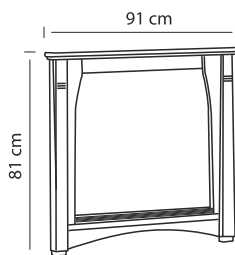

Ledikant A B C

- 80/93 x 200/212
- 90/103 x 200/212
- 100/113 x 200/212
- 120/133 x 200/212
- 140/153 x 200/212
- 160/173 x 200/212
- 180/193 x 200/212
- Meerprijs
- Onderslaglatten

Nachtkastje A B C

- Met lade + deur + schap (links of rechts)
- 65 x 49 x 34

Kast A B C

- Met draaideuren/schuifdeuren
- 2-deurs 206 x 126 x 70
- 3-deurs 206 x 177 x 70
- 4-deurs 206 x 228 x 70
- 5-deurs 206 x 279 x 70

Comfort (Niet om te bouwen naar 1 persoons ledikant) A B C

- 2 x 80/177 x 200/212 koppelbaar
- 2 x 90/197 x 200/212 koppelbaar
- 2 x 80/189 x 200/212 cm groteachterwand koppelbaar
- 2 x 90/209 x 200/212 cm grote achterwand koppelbaar

Spiegel A B C

- 81 x 91

Commode A B C

- Met schap
- 79 x 94 x 44

De kleuren zijn gegroepeerd in drie prijsklassen, A, B, C. Zie kleurstalenpagina. Laat u altijd adviseren aan de hand van de echte kleurstalen.