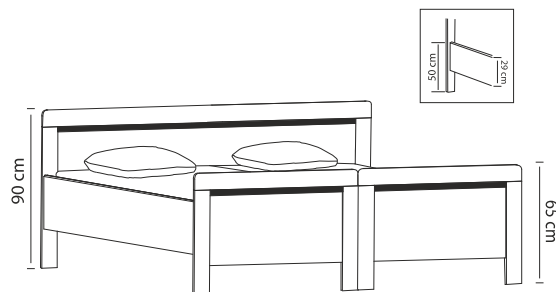

Ledikant

A B C

80/86 x 200/206  
 90/96 x 200/206  
 100/106 x 200/206  
 120/126 x 200/206  
 140/146 x 200/206  
 160/166 x 200/206  
 180/186 x 200/206  
 Meerprijs  
 Onderslaglatten

Nachtkastje

A B C

3 softclose laden  
 60 x 40 x 35

Comfort (Niet om te bouwen naar 1 persoons ledikant)

A B C

2 x 80/86 x 200/206 koppelbaar +  
 grote achterwand  
 2 x 90/96 x 200/206 koppelbaar +  
 grote achterwand

De kleuren zijn gegroepeerd  
 in drie prijsklasse, A, B, C.  
 Zie kleurstalenpagina.  
 Laat u altijd adviseren aan  
 de hand van de echte kleurstalen.