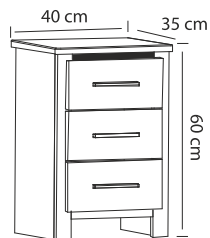

Ledikant

A B C

80/86 x 200/206  
 90/96 x 200/206  
 100/106 x 200/206  
 120/126 x 200/206  
 140/146 x 200/206  
 160/166 x 200/206  
 180/186 x 200/206  
 Meerprijs  
 Onderslaglatten

Nachtkastje

A B C

3 softclose laden  
 60 x 40 x 35

Comfort (Niet om te bouwen naar 1 persoons ledikant)

A B C

2 x 80/86 x 200/206 koppelbaar +  
 grote achterwand  
 2 x 90/96 x 200/206 koppelbaar +  
 grote achterwand

De kleuren zijn gegroepeerd  
 in drie prijsklasse, A, B, C.  
 Zie kleurstalenpagina.  
 Laat u altijd adviseren aan  
 de hand van de echte kleurstalen.