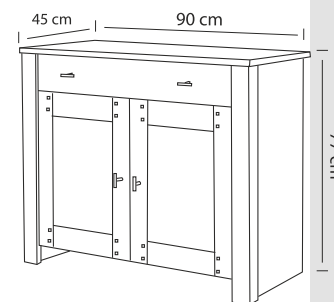

Ledikant A B C

- 80/86 x 200/214
- 90/96 x 200/214
- 100/106 x 200/214
- 120/129 x 200/214
- 140/149 x 200/214
- 160/169 x 200/214
- 180/189 x 200/214

Meerprijs  
Onderslaglatten

Nachtkastje A B C

Met lade + deur + schap (Links of rechts)  
63 x 47 x 34

Kast A B C

Met schuifdeuren  
2-deurs 212 x 116 x 64  
3-deurs 212 x 167 x 64  
4-deurs 212 x 218 x 64  
5-deurs 212 x 269 x 64  
Meerprijs  
Draaideur per deur

Comfort (Om te bouwen naar 1 persoons ledikant) A B C

2 x 80/172 x 200/214 koppelbaar  
2 x 90/192 x 200/214 koppelbaar  
Meerprijs  
Set massieve bedzijdes

Spiegel A B C

82 x 60

Commode A B C

Met schap  
77 x 90 x 45

De kleuren zijn gegroepeerd in drie prijsklasse, A, B, C. Zie kleurstalenpagina. Laat u altijd adviseren aan de hand van de echte kleurstalen.