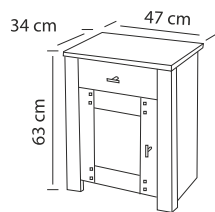

Ledikant A B C

- 80/86 x 200/214
- 90/96 x 200/214
- 100/106 x 200/214
- 120/129 x 200/214
- 140/149 x 200/214
- 160/169 x 200/214
- 180/189 x 200/214

Meerprijs  
Onderslaglatten

Nachtkastje A B C

Met lade + deur + schap (Links of rechts)  
63 x 47 x 34

Kast A B C

Met schuifdeuren  
2-deurs 212 x 116 x 64  
3-deurs 212 x 167 x 64  
4-deurs 212 x 218 x 64  
5-deurs 212 x 269 x 64  
Meerprijs  
Draaideur per deur

Comfort (Om te bouwen naar 1 persoons ledikant) A B C