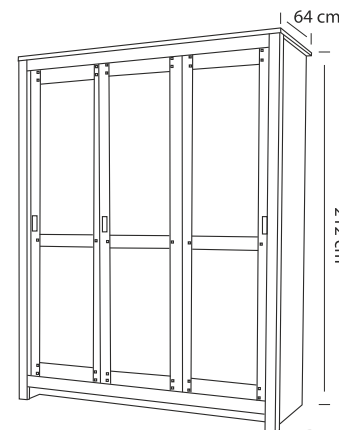

Ledikant A B C

- 80/86 x 200/214
- 90/96 x 200/214
- 100/106 x 200/214
- 120/129 x 200/214
- 140/149 x 200/214
- 160/169 x 200/214
- 180/189 x 200/214

Meerprijs  
Onderslaglatten

Nachtkastje A B C

Met lade + deur + schap (Links of rechts)  
63 x 47 x 34

Kast A B C

Met schuifdeuren  
2-deurs 212 x 116 x 64  
3-deurs 212 x 167 x 64  
4-deurs 212 x 218 x 64  
5-deurs 212 x 269 x 64  
Meerprijs  
Draaideur per deur

Comfort (Om te bouwen naar 1 persoons ledikant) A B C

2 x 80/172 x 200/214 koppelbaar  
2 x 90/192 x 200/214 koppelbaar  
Meerprijs  
Set massieve bedzijdes

Spiegel A B C

82 x 60

Commode A B C

Met schap  
77 x 90 x 45

De kleuren zijn gegroepeerd in drie prijsklasse, A, B, C. Zie kleurstalenpagina. Laat u altijd adviseren aan de hand van de echte kleurstalen.