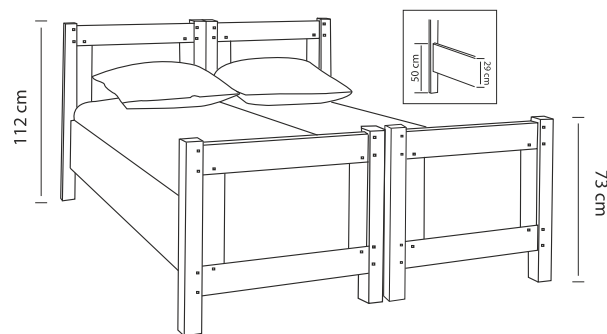

Ledikant A B C

- 80/86 x 200/214
- 90/96 x 200/214
- 100/106 x 200/214
- 120/129 x 200/214
- 140/149 x 200/214
- 160/169 x 200/214
- 180/189 x 200/214

Meerprijs  
Onderslaglatten

Nachtkastje A B C

Met lade + deur + schap (Links of rechts)  
63 x 47 x 34

Kast A B C

Met schuifdeuren  
2-deurs 212 x 116 x 64  
3-deurs 212 x 167 x 64  
4-deurs 212 x 218 x 64  
5-deurs 212 x 269 x 64  
Meerprijs  
Draaideur per deur

Comfort (Om te bouwen naar 1 persoons ledikant) A B C

2 x 80/172 x 200/214 koppelbaar  
2 x 90/192 x 200/214 koppelbaar  
Meerprijs  
Set massieve bedzijdes

Spiegel A B C

82 x 60

Commode A B C

Met schap  
77 x 90 x 45

De kleuren zijn gegroepeerd in drie prijsklasse, A, B, C. Zie kleurstalenpagina. Laat u altijd adviseren aan de hand van de echte kleurstalen.