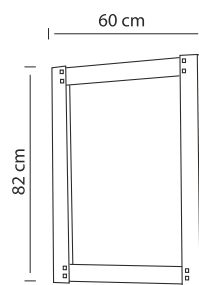

Ledikant A B C

- 80/86 x 200/214
- 90/96 x 200/214
- 100/106 x 200/214
- 120/129 x 200/214
- 140/149 x 200/214
- 160/169 x 200/214
- 180/189 x 200/214

Meerprijs  
Onderslaglatten

Nachtkastje A B C

Met lade + deur + schap (Links of rechts)  
63 x 47 x 34

Kast A B C

Met schuifdeuren  
2-deurs 212 x 116 x 64  
3-deurs 212 x 167 x 64  
4-deurs 212 x 218 x 64  
5-deurs 212 x 269 x 64  
Meerprijs  
Draaideur per deur

Comfort (Om te bouwen naar 1 persoons ledikant) A B C

2 x 80/172 x 200/214 koppelbaar  
2 x 90/192 x 200/214 koppelbaar  
Meerprijs  
Set massieve bedzijdes

Spiegel A B C

82 x 60

Commode A B C

Met schap  
77 x 90 x 45

De kleuren zijn gegroepeerd in drie prijsklasse, A, B, C. Zie kleurstalenpagina. Laat u altijd adviseren aan de hand van de echte kleurstalen.

### Maatwerk kasten Stockholm

Richtprijzen vanaf 3 m<sup>2</sup>, normale indelingen  
Per m<sup>2</sup> A  
B  
C

Hoogte x Breedte x prijs m<sup>2</sup>

Verkooplijst januari 2024 (prijswijzigingen voorbehouden)