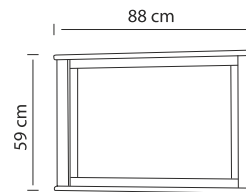

Ledikant A B C

- 80/86 x 200/208
- 90/96 x 200/208
- 100/106 x 200/208
- 120/126 x 200/208
- 140/146 x 200/208
- 160/166 x 200/208
- 180/186 x 200/208
- Meerprijs
- Onderslaglatten

Nachtkastje A B C

- Met lade + deur + schap (Links of rechts)
- 60 x 40 x 35
- Met laden
- 60 x 40 x 35

Kast A B C

- Met schuifdeuren
- 2-deurs 212 x 117 x 65
- 3-deurs 212 x 168 x 65
- 4-deurs 212 x 219 x 65
- 5-deurs 212 x 270 x 65
- Meerprijs
- Draaideur per deur

Comfort (Om te bouwen naar 1 persoons ledikant) A B C

- 2 x 80/172 x 200/206 koppelbaar
- 2 x 90/192 x 200/206 koppelbaar
- Meerprijs
- Set MDF bedzijdes

Spiegel A B C

- 59 x 88

Commode A B C

- Met schap
- 79 x 91 x 45

De kleuren zijn gegroepeerd in drie prijsklasse, A, B, C. Zie kleurstalenpagina. Laat u altijd adviseren aan de hand van de echte kleurstalen.

### Maatwerk kasten Basel

Richtprijzen vanaf 3 m2, normale indelingen

Per m2 A  
B  
C

Hoogte x Breedte x prijs m2

Verkooprijlijst januari 2024 (prijswijzigingen voorbehouden)