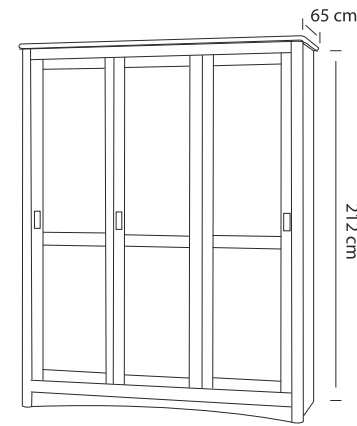

Ledikant A B C

- 80/86 x 200/208
- 90/96 x 200/208
- 100/106 x 200/208
- 120/126 x 200/208
- 140/146 x 200/208
- 160/166 x 200/208
- 180/186 x 200/208
- Meerprijs
- Onderslaglatten

Nachtkastje A B C

- Met lade + deur + schap (Links of rechts)
- 60 x 40 x 35
- Met laden
- 60 x 40 x 35

Kast A B C

- Met schuifdeuren
- 2-deurs 212 x 117 x 65
- 3-deurs 212 x 168 x 65
- 4-deurs 212 x 219 x 65
- 5-deurs 212 x 270 x 65
- Meerprijs
- Draaideur per deur

Comfort (Om te bouwen naar 1 persoons ledikant) A B C

- 2 x 80/172 x 200/206 koppelbaar
- 2 x 90/192 x 200/206 koppelbaar
- Meerprijs
- Set MDF bedzijdes

Spiegel A B C

- 59 x 88

Commode A B C

- Met schap
- 79 x 91 x 45

De kleuren zijn gegroepeerd in drie prijsklasse, A, B, C. Zie kleurstalenpagina. Laat u altijd adviseren aan de hand van de echte kleurstalen.