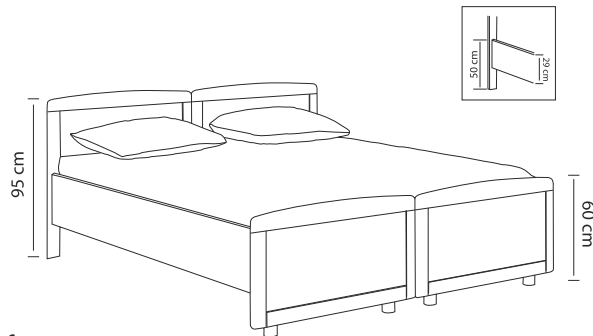

Ledikant A B C

- 80/86 x 200/208
- 90/96 x 200/208
- 100/106 x 200/208
- 120/126 x 200/208
- 140/146 x 200/208
- 160/166 x 200/208
- 180/186 x 200/208
- Meerprijs
- Onderslaglatten

Nachtkastje A B C

- Met lade + deur + schap (Links of rechts)
- 60 x 40 x 35
- Met laden
- 60 x 40 x 35

Kast A B C

- Met schuifdeuren
- 2-deurs 212 x 117 x 65
- 3-deurs 212 x 168 x 65
- 4-deurs 212 x 219 x 65
- 5-deurs 212 x 270 x 65
- Meerprijs
- Draaideur per deur

Comfort (Om te bouwen naar 1 persoons ledikant) A B C

- 2 x 80/172 x 200/206 koppelbaar
- 2 x 90/192 x 200/206 koppelbaar
- Meerprijs
- Set MDF bedzijdes

Spiegel A B C

- 59 x 88

Commode A B C

- Met schap
- 79 x 91 x 45

De kleuren zijn gegroepeerd in drie prijsklasse, A, B, C. Zie kleurstalenpagina. Laat u altijd adviseren aan de hand van de echte kleurstalen.