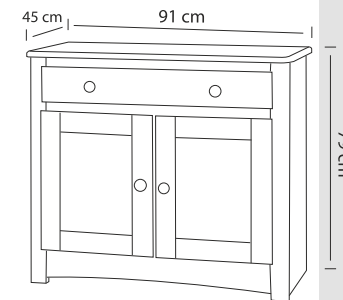

Ledikant A B C

- 80/86 x 200/208
- 90/96 x 200/208
- 100/106 x 200/208
- 120/126 x 200/208
- 140/146 x 200/208
- 160/166 x 200/208
- 180/186 x 200/208
- Meerprijs
- Onderslaglatten

Nachtkastje A B C

- Met lade + deur + schap (Links of rechts)
- 60 x 40 x 35
- Met laden
- 60 x 40 x 35

Kast A B C

- Met schuifdeuren
- 2-deurs 212 x 117 x 65
- 3-deurs 212 x 168 x 65
- 4-deurs 212 x 219 x 65
- 5-deurs 212 x 270 x 65
- Meerprijs
- Draaideur per deur

Comfort (Om te bouwen naar 1 persoons ledikant) A B C

- 2 x 80/172 x 200/206 koppelbaar
- 2 x 90/192 x 200/206 koppelbaar
- Meerprijs
- Set MDF bedzijdes

Spiegel A B C

- 59 x 88

Commode A B C

- Met schap
- 79 x 91 x 45

De kleuren zijn gegroepeerd in drie prijsklasse, A, B, C. Zie kleurstalenpagina. Laat u altijd adviseren aan de hand van de echte kleurstalen.