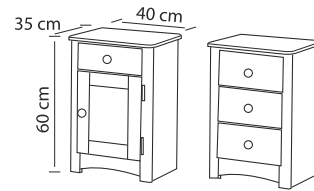

Ledikant A B C

- 80/86 x 200/208
- 90/96 x 200/208
- 100/106 x 200/208
- 120/126 x 200/208
- 140/146 x 200/208
- 160/166 x 200/208
- 180/186 x 200/208
- Meerprijs
- Onderslaglatten

Nachtkastje A B C

- Met lade + deur + schap (Links of rechts)
- 60 x 40 x 35
- Met laden
- 60 x 40 x 35

Kast A B C

- Met schuifdeuren
- 2-deurs 212 x 117 x 65
- 3-deurs 212 x 168 x 65
- 4-deurs 212 x 219 x 65
- 5-deurs 212 x 270 x 65
- Meerprijs
- Draaideur per deur

Comfort (Om te bouwen naar 1 persoons ledikant) A B C

- 2 x 80/172 x 200/206 koppelbaar
- 2 x 90/192 x 200/206 koppelbaar
- Meerprijs
- Set MDF bedzijdes

Spiegel A B C

- 59 x 88

Commode A B C

- Met schap
- 79 x 91 x 45

De kleuren zijn gegroepeerd in drie prijsklasse, A, B, C. Zie kleurstalenpagina. Laat u altijd adviseren aan de hand van de echte kleurstalen.